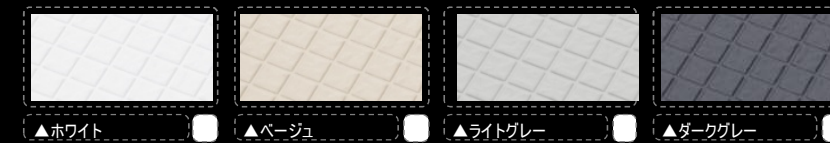

## くつろぎも、クリーンも、さらに進化。

新しいサザナは、くつろぎの“サンジュウマル”にお掃除ラクラク“クリーンでうれC”機能をプラス。ご家族のバスタイムがますます快適で心地よくなりました。

2017.06.01

## 壁(4面同色プラン)

## カラリ床(単色)