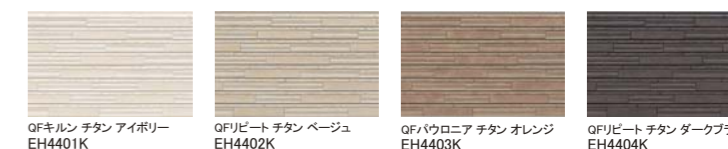

エクセレージ・光セラ15
シルバスタイル15 クラオプリント塗装

セルフクリーニング 光触媒効果 色持ち保証 製品本体 45mm 3mm 横

クラオプリント塗装で自然な風合いを追求した、天然石のような表情が魅力。

(QFフォギー チタン オーク)

エクセレージ・光セラ15
シルバスタイル15

セルフクリーニング 光触媒効果 色持ち保証 製品本体 45mm 3mm 横

天然石の肌合いをイメージさせる、ナチュラルテイストの外壁材です。

(QFミスティ チタン ホワイト)

エクセレージ・光セラ15
ロッシュストライプ クラオプリント塗装

セルフクリーニング 光触媒効果 色持ち保証 製品本体 45mm 3mm 横

存在感のある細石で水平方向を強調した、表情豊かなデザイン。

(QFシュタイン チタン ブラウン)

エクセレージ・光セラ15
プラッシュストーン

セルフクリーニング 光触媒効果 色持ち保証 製品本体 45mm 3mm 横

ダイナミックな中・大割りデザインが、外観に重厚感と落ち着きを醸し出します。

(グラシュ チタン オレンジ)

エクセレージ・光セラ15
ベイカーブリック クラオプリント塗装

セルフクリーニング 光触媒効果 色持ち保証 製品本体 45mm 3mm 横

表面の細やかなスクラッチが際立ち、本物のレンガの質感を創造。

(QFルミナス チタン ホワイト)

エクセレージ・光セラ15
シュプリストーン15

セルフクリーニング 光触媒効果 色持ち保証 製品本体 45mm 3mm 縦横

都市型住宅にマッチするモダンな外壁材。横張りはもちろん、縦張りにも使いやすいデザインです。

(ミックス チタン ベージュB)

エクセレージ・光セラ15
クレールウッド15 クラオプリント塗装

セルフクリーニング 光触媒効果 色持ち保証 製品本体 45mm 3mm 横

パイン材の古木材が持つアンティークな趣を、よりリアルに表現。

(QFノヴェル チタン ブラウン)

エクセレージ・光セラ15
ビオリーノ

セルフクリーニング 光触媒効果 色持ち保証 製品本体 45mm 3mm 横

割り肌の硬い質感と櫛引模様の入った曲面タイルの異素材コンビネーションを表現。