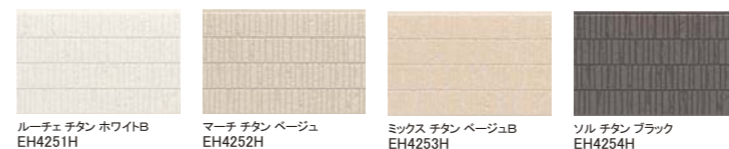

エクセレージ・光セラ15
シルバスタイル15 クラオプリント塗装

セルフクリーニング 光触媒効果 色持ち保証 製品本体 45mm 3mm 横

クラオプリント塗装で自然な風合いを追求した、天然石のような表情が魅力。

(QFフォギー チタン オーク)

エクセレージ・光セラ15
シルバスタイル15

セルフクリーニング 光触媒効果 色持ち保証 製品本体 45mm 3mm 横

天然石の肌合いをイメージさせる、ナチュラルテイストの外壁材です。

(QFミスティ チタン ホワイト)

エクセレージ・光セラ15
ロッシュストライプ クラオプリント塗装

セルフクリーニング 光触媒効果 色持ち保証 製品本体 45mm 3mm 横

存在感のある細石で水平方向を強調した、表情豊かなデザイン。

(QFシュタイン チタン ブラウン)

エクセレージ・光セラ15
プラッシュストーン

セルフクリーニング 光触媒効果 色持ち保証 製品本体 45mm 3mm 横

ダイナミックな中・大割りデザインが、外観に重厚感と落ち着きを醸し出します。

(グラシュ チタン オレンジ)

エクセレージ・光セラ15
ベイカーブリック クラオプリント塗装

セルフクリーニング 光触媒効果 色持ち保証 製品本体 45mm 3mm 横

表面の細やかなスクラッチが際立ち、本物のレンガの質感を創造。

(QFルミナス チタン ホワイト)

エクセレージ・光セラ15
シュプリストーン15

セルフクリーニング 光触媒効果 色持ち保証 製品本体 45mm 3mm 縦横

都市型住宅にマッチするモダンな外壁材。横張りはもちろん、縦張りにも使いやすいデザインです。

(ミックス チタン ベージュB)

エクセレージ・光セラ15
クレールウッド15 クラオプリント塗装

セルフクリーニング 光触媒効果 色持ち保証 製品本体 45mm 3mm 横

パイン材の古木材が持つアンティークな趣を、よりリアルに表現。

(QFノヴェル チタン ブラウン)

エクセレージ・光セラ15
ビオリーノ

セルフクリーニング 光触媒効果 色持ち保証 製品本体 45mm 3mm 横

割り肌の硬い質感と櫛引模様の入った曲面タイルの異素材コンビネーションを表現。