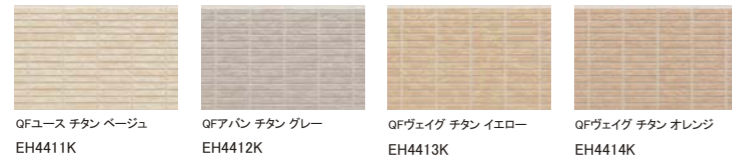

エクセレージ・光セラ15
ファインクレスト15

セルフクリーニング 光触媒効果 防汚効果 耐候性 製品本体 45 3 横

不規則に配置された石積み調デザインが、自然で優しい外観を表現します。

〈ファイン チタン ブラック〉

エクセレージ・光セラ15
和ボーダー15

セルフクリーニング 光触媒効果 防汚効果 耐候性 製品本体 45 3 縦横

モダンなボーダーデザインが、現代和風の外観にマッチします。

〈ソル チタン ダークブラウン〉

エクセレージ・光セラ15
レシフェ

セルフクリーニング 光触媒効果 防汚効果 耐候性 製品本体 45 3 横

ファブリックやバーコードをイメージした凹凸模様の斬新な意匠が、モダンな外観から非住宅までフィット。

〈ポワ チタン ブラックC〉

エクセレージ・光セラ15
ベイカーブリック

セルフクリーニング 光触媒効果 防汚効果 耐候性 製品本体 45 3 横

繊細なタイルのテクスチャーに素材感のある色彩を施すことで、リアルな質感を表現しました。

〈シャルム チタン オーク〉

エクセレージ・光セラ15
ステイブルタイル

セルフクリーニング 光触媒効果 防汚効果 耐候性 製品本体 45 3 横

外観に上品さを演出する小割りタイル柄。柄の中に「葉っぱ」が隠れている遊び心も魅力です。

〈QFヴェイグ チタン オレンジ〉

エクセレージ・光セラ15
キューブシュクレ15

セルフクリーニング 光触媒効果 防汚効果 耐候性 製品本体 45 3 横

石割肌を思わせる凹凸や塗装表現による変化のある表情が、現代的な住宅にマッチ。