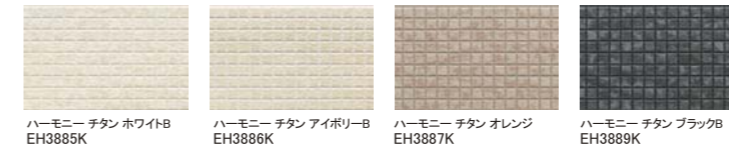

エクセレージ・光セラ15
キューブモザイク

セルフクリーニング 光触媒効果 防汚効果 耐候性 製品本体 45 3 横