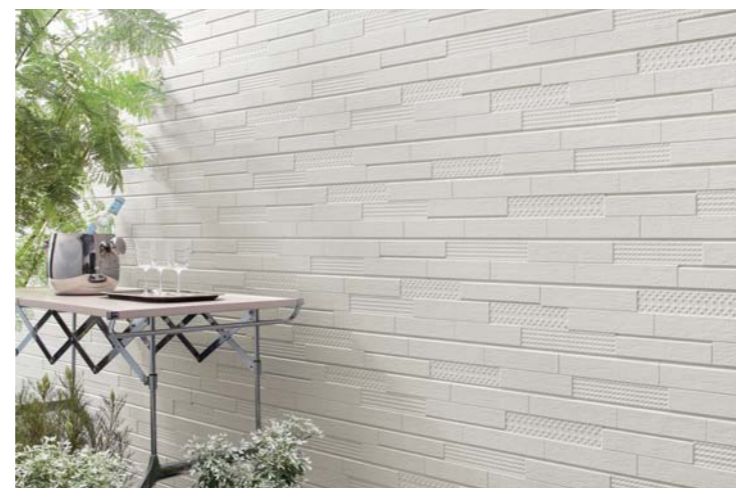

エクセレージ・光セラ15
クレールウッド15

パインの古木材をイメージした柄を基調に古色調の塗装を施して、アンティークな風合いを演出。

(QFクラフト チタン グリーン)

エクセレージ・光セラ15
エッジライン

落ち着きのある石積みラインが、洗練された外観を演出します。

エッジライン(アッシュ チタン ベージュD)/バスターネ(QFバスターネ チタン オレンジ)

エクセレージ・光セラ15
グリッタ

幾何形体が生み出す陰影を魅せる柄。外観をひととき洗練された印象に仕上げます。

(スロー チタン グレーB)

エクセレージ・光セラ15
ピスティ

まるで刺繍で描いたような繊細で美しい柄。土のカラーが心地よいやすらぎを醸し出します。

(QFモイスター チタン ブラウンライトD)

エクセレージ・光セラ15
クロット

アール形状が生み出す陰影とフラット面の緻密な地層模様の対比で、深みのある質感を表現しました。

(アイボリー チタン ブラック)

エクセレージ・光セラ15
プラシード15