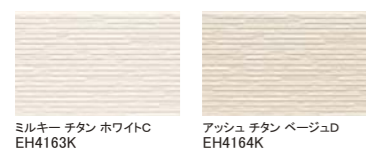

エクセレージ・光セラ15
クレールウッド15

パインの古木材をイメージした柄を基調に古色調の塗装を施して、アンティークな風合いを演出。

(QFクラフト チタン グリーン)

エクセレージ・光セラ15
エッジライン

落ち着きのある石積みラインが、洗練された外観を演出します。

エッジライン(アッシュ チタン ベージュD)/バスターネ(QFバスターネ チタン オレンジ)

エクセレージ・光セラ15
グリッタ

幾何形体が生み出す陰影を魅せる柄。外観をひととき洗練された印象に仕上げます。

(スロー チタン グレーB)

エクセレージ・光セラ15
ピスティ

まるで刺繍で描いたような繊細で美しい柄。土のカラーが心地よいやすらぎを醸し出します。

(QFモイスター チタン ブラウンライトD)

エクセレージ・光セラ15
クロット

アール形状が生み出す陰影とフラット面の緻密な地層模様の対比で、深みのある質感を表現しました。

(アイボリー チタン ブラック)

エクセレージ・光セラ15
プラシード15

大壁風の仕上がりが広い面に最適。アクセント使いにもおすすめです。

(ミルキー チタン ホワイトC)

エクセレージ・光セラ15
スマッシュライン15

柔らかく変化のあるへら仕上げ風の意匠が、繊細で上品な外観を演出します。

(マックス チタン ブラック)

エクセレージ・光セラ15
ひより15

シンプルで温かみのある表情が魅力。張り分けにおすすめです。

(ミルキー チタン ホワイトH)