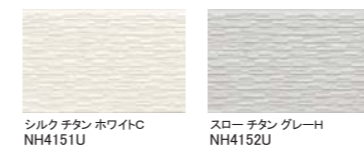

### セフィロウッド

グラデーション塗装

新技術「グラデーション塗装」で、「古木」「焼杉」「オイルステイン」がもつ木目の風合いをリアルに表現。

(ガーデン チタン オリーブ)

ネオロック・光セラ16 中空軽量

### バレルウッド

木材のノコ引き跡を表現したナチュラルなデザインが、繊細な木の表情を表します。

(QFバンドソー チタン ブラック)

ネオロック・光セラ16 中空軽量

### ホルム

凸アール形状を取り入れた豊かな表情が魅力。人気のボーダー柄で汎用性にも優れています。

(シルク チタン ホワイトC)

ネオロック・光セラ16 中空軽量

### カルナック

細かに散りばめた石をイメージした意匠が、ナチュラルでモダンな外観を創造します。

カルナック(シルク チタン ホワイトC)/ストラータⅡ(QFストラータ チタン グレーN)

ネオロック・光セラ16 中空軽量