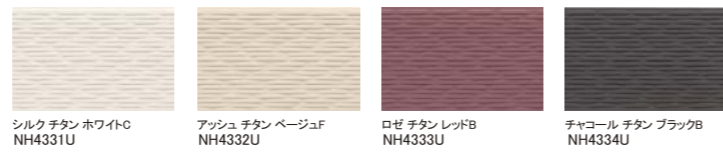

### セフィロウッド

グラデーション塗装

新技術「グラデーション塗装」で、「古木」「焼杉」「オイルステイン」がもつ木目の風合いをリアルに表現。

(ガーデン チタン オリーブ)

ネオロック・光セラ16 中空軽量

### バレルウッド

木材のノコ引き跡を表現したナチュラルなデザインが、繊細な木の表情を表します。

(QFバンドソー チタン ブラック)

ネオロック・光セラ16 中空軽量

### ホルム

凸アール形状を取り入れた豊かな表情が魅力。人気のボーダー柄で汎用性にも優れています。

(シルク チタン ホワイトC)

ネオロック・光セラ16 中空軽量