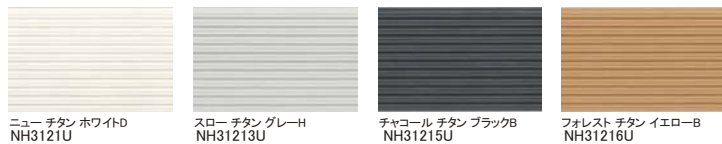

ネオロック・光セラ16 中空軽量  
**キャストストライプ**

セキスイハイム  
セルテック  
☆☆☆  
製品  
45.3  
縦横

錆物をイメージしたテクスチャーと細かなストライプ意匠が、個性あふれる外観を演出します。

〈スロー チタン グレーH〉

ネオロック・光セラ16 中空軽量  
**フィオット**

セキスイハイム  
セルテック  
☆☆☆  
製品  
45.3  
縦横

こて塗り調の趣にあふれた意匠と、16mm厚ならではの風格が印象的です。

〈ニュー チタン ホワイトD〉

ネオロック・光セラ16 中空軽量  
**シュトラール**

セキスイハイム  
セルテック  
☆☆☆  
製品  
45.3  
横

真っ直ぐなラインと計算された陰影が気品を感じさせ、ナチュラルモダンな外観のベース柄にぴったり。

〈QFシルク チタン ホワイトC〉