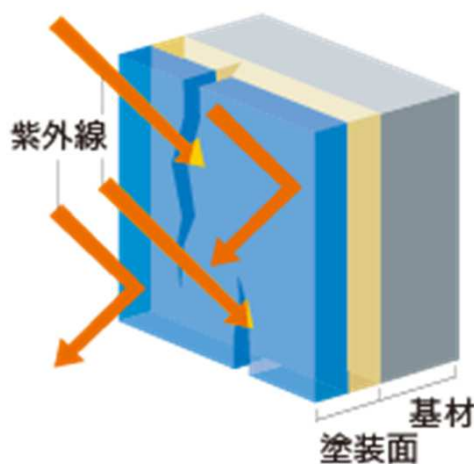

変色・褪色

ニチハ

10尺品

PREMIUM SERIES

30年保証対応品

(※1)

窯業系サイディング (※2) 業界初の30年保証 (※1) に対応。

プラチナコート30 さらなる進化を遂げた 超高耐候塗料が新登場！

プラチナコート30は無機塗料と有機塗料の バランスの取れた配合で互いのメリットを活かします。

一般的に、無機塗料は耐候性が高く、硬くて割れやすいと言われています。そのため、色あせには強いのですが、塗膜にひび割れが起こりやすく、そこから雨水が浸入し、紫外線による劣化を促進させ中の塗装を傷めることがあります。*1

そこで、有機塗料のしなやかさを活かして、ひび割れにも強くしたのがプラチナコートなのです。

プラチナコート30

一般的な無機塗装品

※1 イメージ図

充実の品質性能

昼も夜も雨で汚れを落とす | マイクロガード

張るだけで環境に貢献 | オフセットサイディング

高機能シーリング | プラチナシール

優れたデザインと豊富なラインナップ

(※1)…沖縄県の物件を除く。保証書発行には諸条件がございます。保証内容の詳細については、別紙資料をご参照下さい。
(※2)…2017年11月時点

モエイクセラード16

ニューグランドパーラー調 PREMIUM

■リントロック調 プレミアム

■コルモストーン調 プレミアム

■リーガストーン調 プレミアム

■レバンタ プレミアム

モエイクセラード16 PREMIUM

■クレミナウォール調 プレミアム

■フィーノ調 プレミアム

■しぶき プレミアム

■ポメロストーン調 プレミアム

■シェードブリック調 プレミアム

■フォルラン プレミアム

■コシュカ プレミアム

■フラグ プレミアム

価格:7,400円/枚(税別)
寸法:16×455×3030mm(10尺)

価格:6,800円/枚(税別)
寸法:16×455×3030mm(10尺)

■印刷物のため、実際の色柄と異なる場合がございます。現物サンプル等でお確かめ下さい。