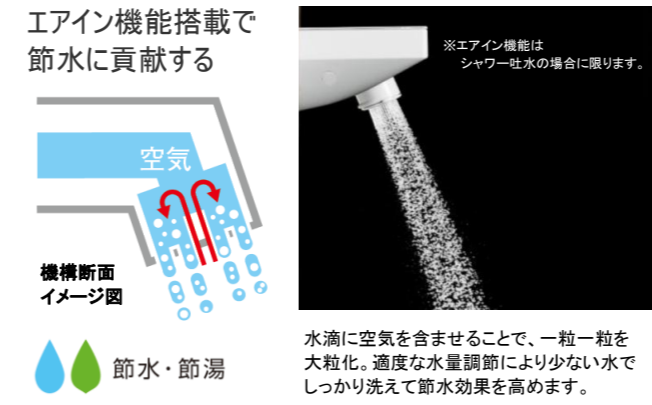

さまざまな洗う動作をこれまで以上にスムーズにし、キレイも保つ快適機能が充実。

<p><b>扉カラー</b></p> <p>★W:パナシエホワイト</p> <p>★B:パナシエアクア</p> <p>J:ミルページュ</p> <p>M:ロイダルブラウン</p> <p>★扉の表面は鏡面仕上げになります。</p>	<p><b>カウンター</b></p> <p>ホワイト</p> <p><b>スマート棚</b></p> <p>ホワイト(マット)</p>
<p><b>扉取っ手</b></p> <p>M:ロイダルブラウン</p> <p>★扉の表面は鏡面仕上げになります。</p> <p>持ちやすく飽きのこない マットな金属の質感</p>	

機能紹介

すべり台ボウル

ごみをスイスイ流していつもキレイ  
コーナーの排水口に向かってごみや泡を水が押し流します。使うたびキレイに。

ひろびろ設計のボウル

ゆったり心地よく使い、洗濯もしやすい

スマート棚

手洗い・洗顔時にメガネや指輪などの一時置きスペースとして使えます  
手近な場所に置いて便利。よく見える位置なので置き忘れも防ぎます。

お掃除がグンとラクに

排水口をキレイに保ち、お掃除しやすくするための工夫

エアインシャワー・エコシングル水栓

エコミラー (ベーシックLED照明)

クリーントレイ

●商品は印刷のため実際の色とは多少異なっております。●商品によっては、改良などにより仕様、寸法、カラーなどに変更が生じる場合がございます。●本紙掲載の写真はイメージとなります。ご発注の際は改めて、お見積り・カタログにて確認の程お願いいたします。