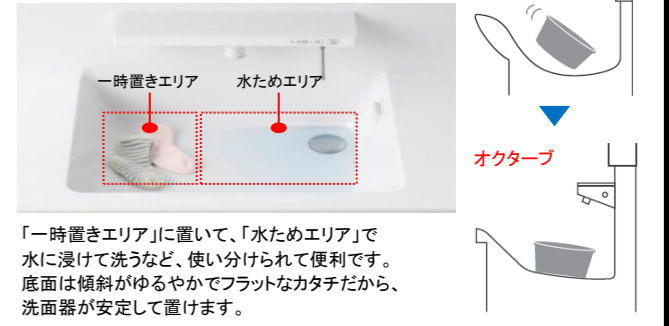

さまざまな洗う動作をこれまで以上にスムーズにし、キレイも保つ快適機能が充実。

<p><b>扉カラー</b></p> <p>★W:パナシエホワイト</p> <p>★B:パナシエアクア</p> <p>J:ミルページュ</p> <p>M:ロイダルブラウン</p> <p>★扉の表面は鏡面仕上げになります。</p>	<p><b>カウンター</b></p> <p>ホワイト</p> <p><b>スマート棚</b></p> <p>ホワイト(マット)</p>
<p><b>扉取っ手</b></p> <p>M:ロイダルブラウン</p> <p>★扉の表面は鏡面仕上げになります。</p> <p>持ちやすく飽きのこない マットな金属の質感</p>	

機能紹介

すべり台ボウル

ごみをスイスイ流していつもキレイ  
コーナーの排水口に向かってごみや泡を水が押し流します。使うたびキレイに。

ひろびろ設計のボウル

ゆったり心地よく使い、洗濯もしやすい

スマート棚

手洗い・洗顔時にメガネや指輪などの一時置きスペースとして使えます  
手近な場所に置いて便利。よく見える位置なので置き忘れも防ぎます。

お掃除がグンとラクに

排水口をキレイに保ち、お掃除しやすくするための工夫

エアインシャワー・エコシングル水栓

エコミラー (ベーシックLED照明)

クリーントレイ

●商品は印刷のため実際の色とは多少異なっております。●商品によっては、改良などにより仕様、寸法、カラーなどに変更が生じる場合がございます。●本紙掲載の写真はイメージとなります。ご発注の際は改めて、お見積り・カタログにて確認の程お願いいたします。