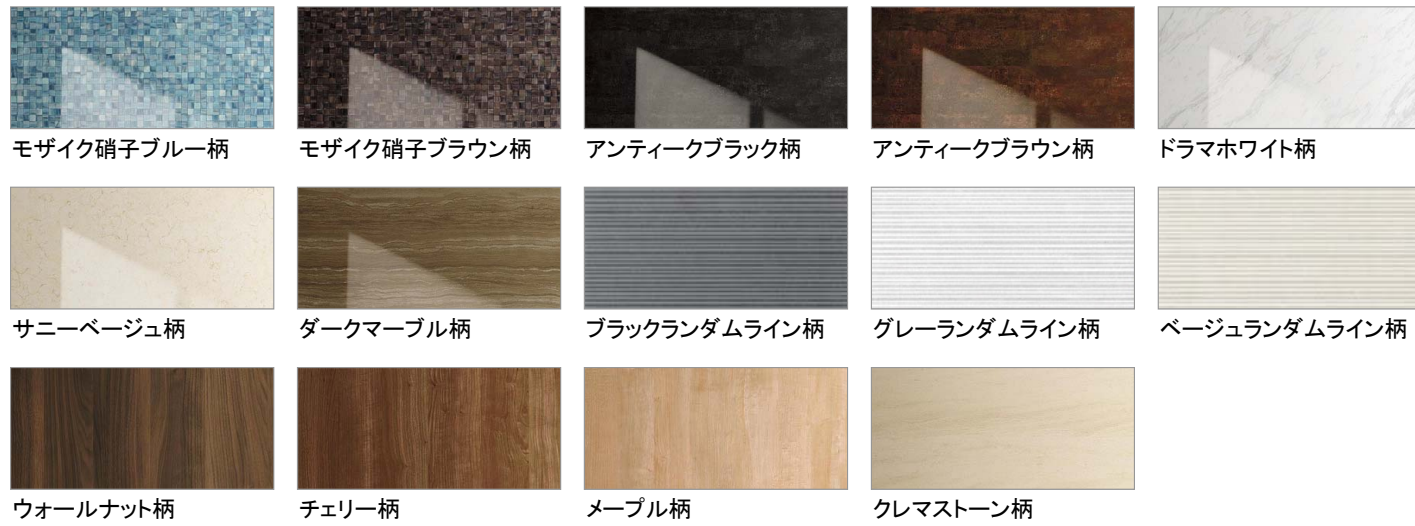

壁柄

Bグレード

Cグレード

Dグレード

浴槽形状

アーチ浴槽

エスライン浴槽

アクアマール人造大理石浴槽

カラーラホワイト

カラーラベージュ

カラーラグレー

ライトホワイト

ライトベージュ

ライトローズ

床

スミピカフロア

ミディアムホワイト

ミディアムベージュ

ミディアムグレー

エプロン

カウンター

オーバルカウンター

ホワイト

ブラック