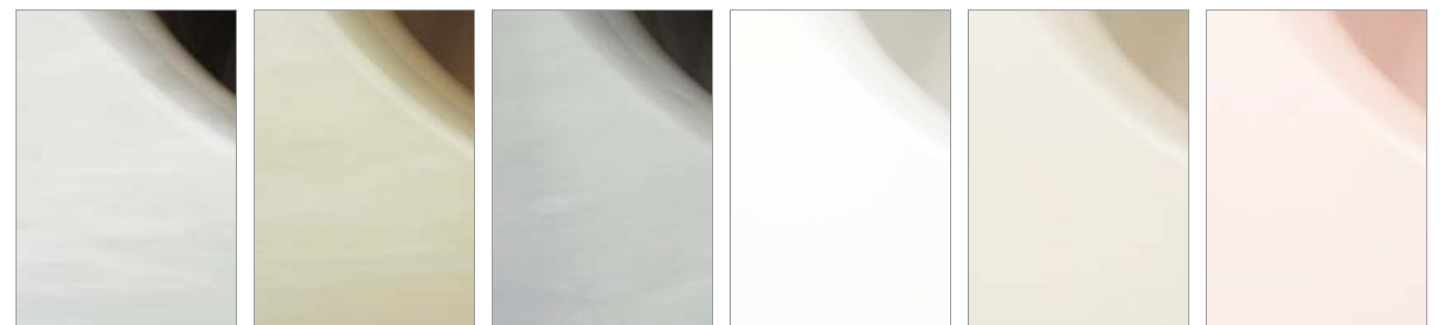

壁柄

Bグレード

Cグレード

Dグレード

浴槽形状

アーチ浴槽

エスライン浴槽

アクアマール人造大理石浴槽

カラーラホワイト

カラーラベージュ

カラーラグレー

ライトホワイト

ライトベージュ

ライトローズ

床

スミピカフロア

ミディアムホワイト

ミディアムベージュ

ミディアムグレー

エプロン

カウンター

オーバルカウンター

ホワイト

ブラック