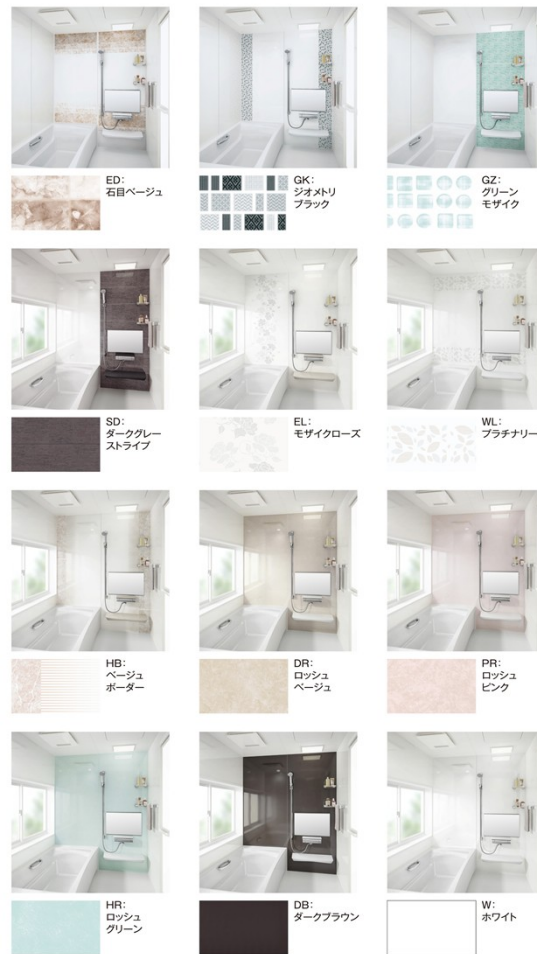

ホーロークリーン浴室パネル ハイクラス

アクセントデザイン 1面デザイン

[カラーの入り方]

1面デザイン

※カラーの入りない面はホワイト色となります。

アクセントデザイン

※カラーの入りない面はホワイト色となります。

ホーロークリーン浴室パネル レギュラークラス

1面デザイン

床カラー :標準色 ホワイトグレー / 選択可

FRPフロア

幅1.5mmと溝の幅が広く、スポンジでもしっかりと汚れが落とせます。2カラーからお選びいただけます。

※オプションで保温材付き仕様もご用意しております。

グレーベージュ

ホワイトグレー

浴槽カラー