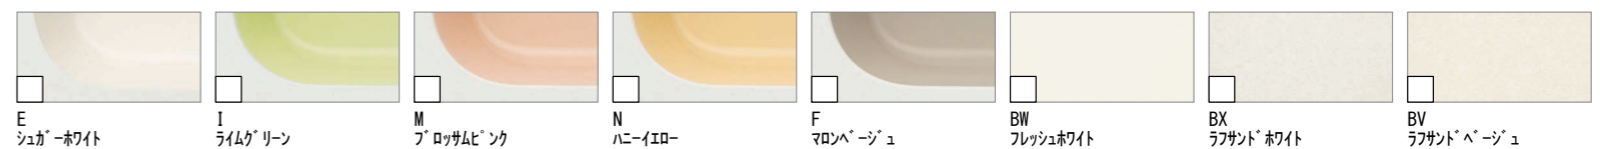

**AS** Quality & Originality  
 System Kitchen

■ 扉

※ [ ]内はおすすめ取手の記号です。

グループ4	AG シリーズ 高光沢	カーマインレッド RF1 [Q]	ルーセントベージュ VF1 [Q]	クリスタルホワイト WF1 [Q]				
	BE シリーズ エンボス	グレイッシュグレイ GE7 [U]	ライトグレイ NE7 [U]	ホワイトグレイ IE7 [V]	BC シリーズ 光沢	グロッシーチーク AE5 [V]	グロッシィチェリー NE5 [V]	グロッシィパーチ IE5 [Q]
		BD シリーズ エンボス	ショコラオーク AF0 [V]	ウォルナット CF0 [K]	チェリー UF0 [V]	ライトオーク NF0 [K]	チェスナット IF0 [K]	イタリアンウォルナット HF0 [V]
グループ3	AF シリーズ 光沢	オニキスブラック KE6 [U]	ラピスブルー BE6 [Q]	ガーネットレッド RE6 [Q]	AD シリーズ 高光沢	ジェットブラック KE8 [U]	ディープフォレスト GE8 [U]	カッパーレッド RE8 [U]
	AE シリーズ 高光沢	ミストグリーン GE9 [K]	ミストイエロー YE9 [K]	ミストベージュ VE9 [K]	ミストピンク PE9 [K]	ミストホワイト WE9 [K]		
	BB シリーズ つや消し	クリエダーク AE4 [G]	クリエモカ UE4 [G]	クリエラスク CE4 [G]	クリエパール NE4 [G]	クリエアイボリー IE4 [G]		
グループ2		AC シリーズ 光沢	パールグリーン GE2 [F]	パールブルー BE2 [F]	パールピンク PE2 [F]	パールホワイト WE2 [F]		
	AB シリーズ つや消し	ソリッドレッド RE3 [H]	ソリッドイエロー YE3 [H]	ソリッドホワイト WE3 [H]				

■ 取手デザイン

■ シンク(人造大理石)

■ キッチンパネル(MEシリーズ)

◆お願い・商品によっては、改良などにより仕様、寸法、カラーなどに多少の変更が生じる場合がありますのでご了承ください。  
 ・商品写真は印刷のため、現物と若干異なりますので、実際の商品見本でお確かめください。  
 ・商品写真は参考例です。実際に花瓶や小物を置かれる場合は、落下等の事故がないように取り扱いにご注意ください。  
 ・表示価格は、商品代だけのメーカー希望小売価格で、取付費・工事費、消費税、セット写真の小物など別途ご負担をお願いいたします。  
 ・掲載内容及び写真・図版の無断転載はかたくお断りします。(許可なく転載・流用した場合、損害賠償が発生します。)