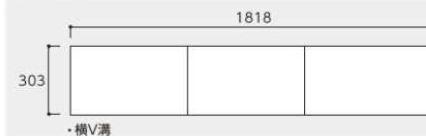

断面図(単位mm)

平面図(単位mm)

セルベジャンテ柄<ARF-SG>

フィオル デ ベスコ カルニコ柄<ARF-FC>

ストーンベイブ柄<ARF-SV>

●玄関框・玄関巾木

断面形状(単位mm)

バリアフリータイプ バリアフリータイプ