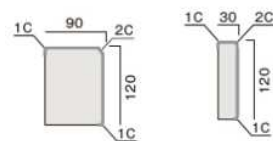

断面図(単位mm)

平面図(単位mm)

セルベジャンテ柄<ARF-SG>

フィオル デ ベスコ カルニコ柄<ARF-FC>

ストーンベイブ柄<ARF-SV>

●玄関框・玄関巾木

断面形状(単位mm)

バリアフリータイプ バリアフリータイプ