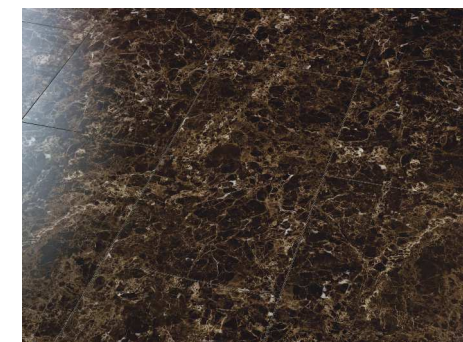

FLOOR

ホワイトオニックス柄使用例

リアルフィニッシュアトム 石目柄 303タイプ

■Color Variation■

ホワイトオニックス柄<ARF-WO>

タソ・ホワイト柄<ARF-TW>

クレママーフィル柄<ARF-CF>

- 耐凹み傷
- 耐キャスト
- 耐すり傷
- 耐磨耗
- 耐ヒビ割れ
- 耐汚染
- ワックスフリー
- 床暖房仕上げ材
- ホットカーペットOK
- 抗菌加工
- 水廻りに最適
- 幅広300巾

カラー  
各フロア色  
仕様は対応フローリングと異なりますので  
多少色調、質感は違います。

＜天然石の魅力が高い完成度で再現するリアルフィニッシュ仕上げ＞

フラットで深みのある透明感を表現

＜対応柄＞  
ホワイトオニックス柄  
セルベジャンテ柄  
フィオル デ ベスコ カルニコ柄  
エンペラードールダーク柄

石特有の粗い肌ざわりを表現

＜対応柄＞  
クレママーフィル柄  
ストーンベイブ柄

きらめきのある美しい結晶感を表現

＜対応柄＞  
タソホワイト柄

エンペラードールダーク柄<ARF-ED>