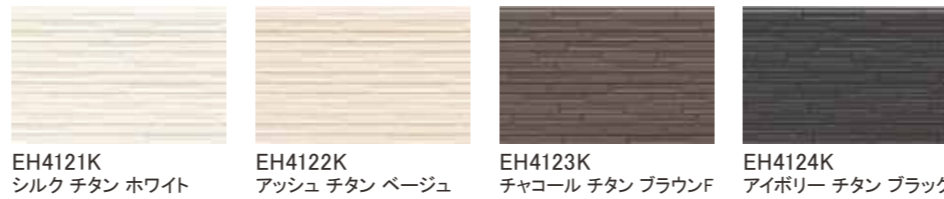

クレールウッド15

EH4231K QFルツォ チタン グレージュ
EH4232K QFアバン チタン イエロー
EH4233K QFユース チタン ブラウン
EH4236K QFユース チタン ブラック
EH4239K QFクラフト チタン グリーン

グリッタ

EH4651K サテン チタン ホワイト
EH4652K シルク チタン ホワイト
EH4653K スロー チタン グレー
EH4654K アイボリー チタン ブラック

クロット

EH4121K シルク チタン ホワイト
EH4122K アッシュ チタン ベージュ
EH4123K チャコール チタン ブラウンF
EH4124K アイボリー チタン ブラック

スマッシュライン15

EH4221H シルク チタン ホワイト
EH4222H アッシュ チタン ベージュ
EH4223H シルク チタン グレー
EH4224H アイボリー チタン ブラック
EH4225H ミルキー チタン ホワイト
EH4226H アトランティック チタン ブルー
EH4227H マックス チタン ホワイト
EH4228H マックス チタン ブラック