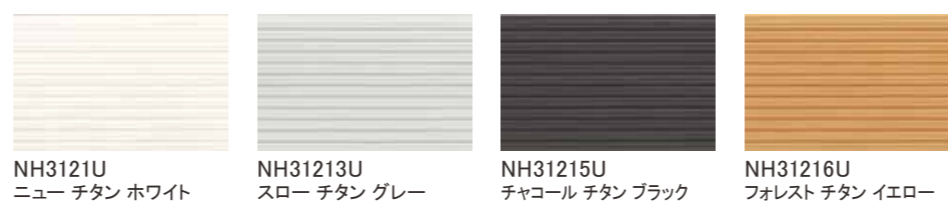

キャストストライプ

光触媒セルフクリーニング 15年保証
スーパーKMEWコート
耐酸性グレード★★★
保証10年保証
製品本体 45分
耐火等級 3桁
縦横