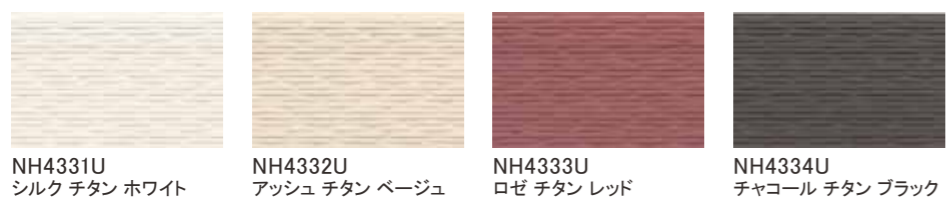

ホルム

光触媒セルフクリーニング 15年保証
スーパーKMEWコート
耐酸性グレード★★★
保証10年保証
製品本体 45分
耐火等級 3桁
縦横