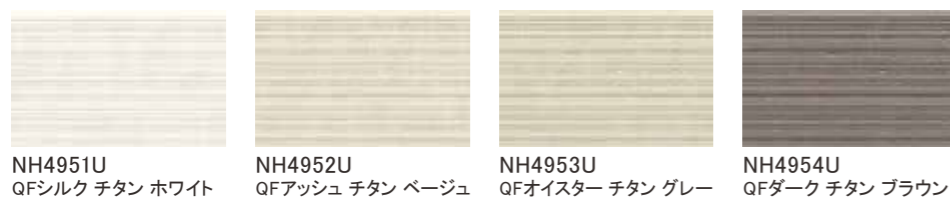

ニティ

光触媒セルフクリーニング 15年保証
スーパーKMEWコート
耐酸性グレード★★★
保証10年保証
製品本体 45分
耐火等級 3桁
縦横