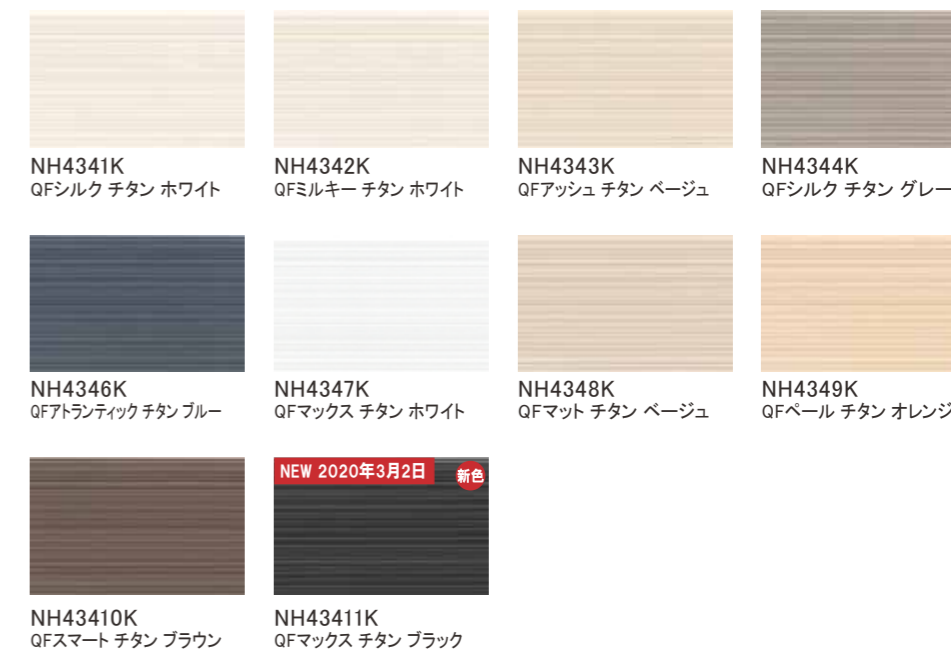

シュトラール

光触媒セルフクリーニング 15年保証
スーパーKMEWコート
耐酸性グレード★★★
保証10年保証
製品本体 45分
耐火等級 3桁
縦横