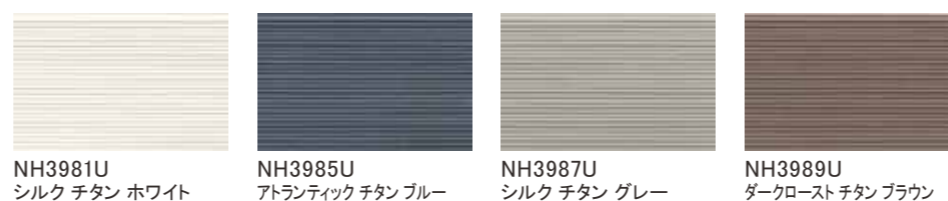

モダンスリット

光触媒セルフクリーニング 15年保証
スーパーKMEWコート
耐酸性グレード★★★
保証10年保証
製品本体 45分
耐火等級 3桁
縦横