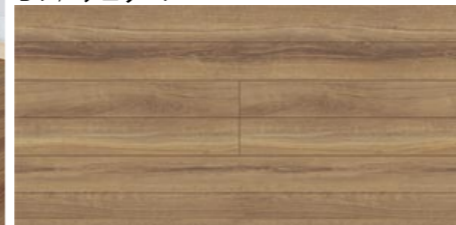

さらっとFoot feel
DY / チェリーF