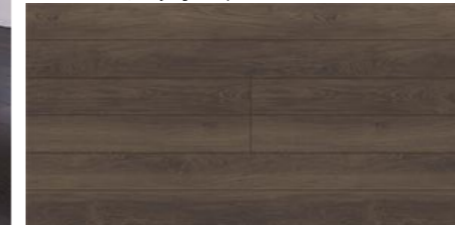

ほんのりFoot feel
DR / ショコラオークF

フットフィール仕上げ	さらっと Foot feel メープルやチェリーなどのさらっとした木肌を表現。導管がまんべんなく分布した散孔材ならではの質感を出すため、軽く木肌にサンディングを施したような仕上げをしました。なめらかな触感をお楽しみください。	ほんのり Foot feel ウォルナット、オーク、シダーなど環孔材が持つ手ざわりを表現。美しい木目を立体的に表現することで、天然木のような踏み心地のよい床材に仕上げました。素足からほんのり伝わる味わいをご体感ください。	しっかり Foot feel チェスナットなど木目がハッキリとした環孔材を持つゴツゴツとした触感を表現。木目を際立たせる日本伝統の浮造(うづくり)技法により、強い立体感と素朴な味わいのある床材に仕上げました。

上記掲載の各写真・イラストはイメージです。見積内容とは異なる場合がありますので、ご注意ください。

◆お願い
・商品によっては、改良などにより仕様、寸法、カラーなどに多少の変更が生じる場合がありますのでご了承ください。
・商品写真は印刷のため、現物と若干異なりますので、実際の商品見本でお確かめください。
・商品写真は参考例です。実際に花瓶や小物を置かれる場合は、落下等の事故がないように取り扱いにご注意ください。
・表示価格は、商品代のみメーカー希望小売価格で、取付費・工事費、消費税、セット写真の小物など別途ご負担をお願いいたします。
・掲載内容及び写真・図版の無断転載はかたくお断りします。(許可なく転載・流用した場合、損害賠償が発生します。)

TP201904006243