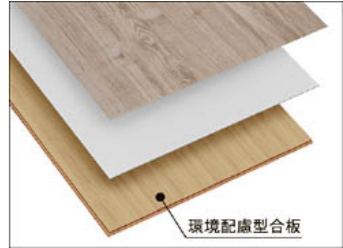

●ECO & Design

“植林材の活用”

早生植林木と、合法的に伐採されたラワンを組み合わせた「植林木複合合板」を基材として使用しています。