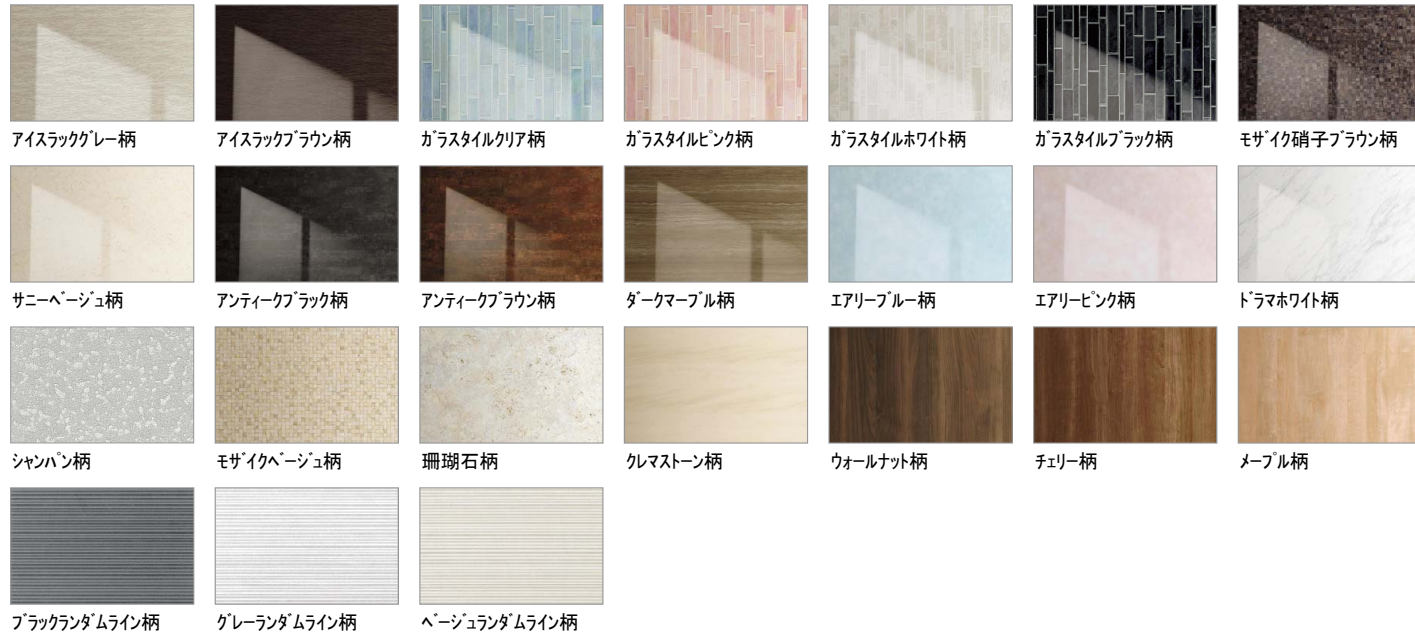

壁柄

Bグレード

Cグレード

Dグレード

浴槽形状

アーチ浴槽

エスライン浴槽

アクアマーブル人造大理石浴槽