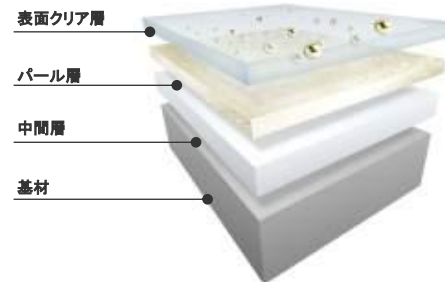

魔法びん浴槽

みんなが入り終わるまで、ずっとちゃんと温かい。

ぬくもりにマル!

4時間で
温度低下
2.5℃以内!

魔法びん浴槽
(JIS高断熱浴槽準拠)

お手入れラクラク人大浴槽

汚れを弾いて、お掃除ラクラク。

はっ水・はっ油技術で水も皮脂も弾き、
汚れがついても簡単除去。

お手入れラクラク鏡

面倒な鏡の汚れもラクラクすっきり。

炭素の膜で、水あかのこびり付きをふせぎます。

■汚れがサッと落ちるメカニズム

通常白い水あかは、鏡と一体化しこびり付いてなかなか落ちません。表面を炭素の膜で覆ったお掃除ラクラク鏡なら、簡単なお手入れで水あかをしっかりと落とせます。

お手入れラクラクカウンター

カウンター奥もサイドも洗い残しなし。

壁と浴槽から離れたデザインだから
スポンジひとつでまるごとお掃除可能。

その他の機能紹介

カラリ床

乾きやすいから、カビにくくお手入れがラク

タテヨコ規則正しいパターンで、
お手入れカンタン、お掃除ラクラクです。

ニューエクセレントバス

好きなタイプをお選び下さい。

■ラウンド浴槽(ステップ付)

高い節水効果を持ちながら、
肩まわりゆったりの入浴感が
楽しめるバランスのよい浴槽。

■クレイドル浴槽(ステップ無し)

美しいカーブと全身を
包み込むような入浴感を
楽しめる浴槽。

■ワンプッシュ排水栓(共通)

水栓・シャワー

鏡

天井

ドア

その他