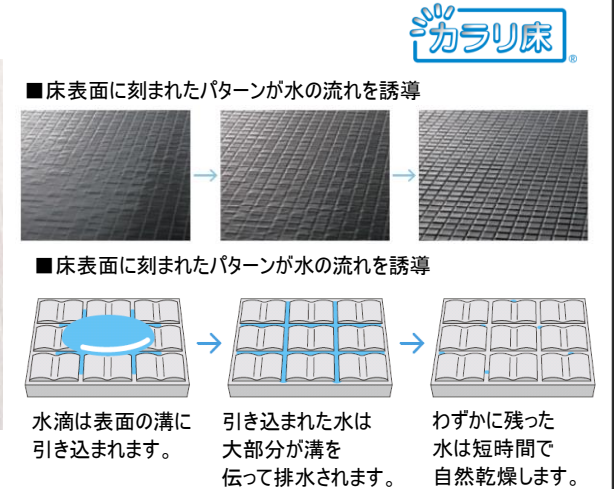

魔法びん浴槽

みんなが入り終わるまで、ずっとちゃんと温かい。

ぬくもりにマル!

4時間で
温度低下
2.5℃以内!

魔法びん浴槽
(JIS高断熱浴槽準拠)

お手入れラクラク人大浴槽

汚れを弾いて、お掃除ラクラク。

はっ水・はっ油技術で水も皮脂も弾き、
汚れがついても簡単除去。

お手入れラクラク鏡

面倒な鏡の汚れもラクラクすっきり。

炭素の膜で、水あかのこびり付きをふせぎます。

■汚れがサッと落ちるメカニズム

通常白い水あかは、鏡と一体化しこびり付いてなかなか落ちません。表面を炭素の膜で覆ったお掃除ラクラク鏡なら、簡単なお手入れで水あかをしっかりと落とせます。

お手入れラクラクカウンター

カウンター奥もサイドも洗い残しなし。

壁と浴槽から離れたデザインだから
スポンジひとつでまるごとお掃除可能。

その他の機能紹介

カラリ床

乾きやすいから、カビにくくお手入れがラク

タテヨコ規則正しいパターンで、
お手入れカンタン、お掃除ラクラクです。

ニューエクセレントバス

好きなタイプをお選び下さい。

■ラウンド浴槽(ステップ付)

高い節水効果を持ちながら、
肩まわりゆったりの入浴感が
楽しめるバランスのよい浴槽。

■クレイドル浴槽(ステップ無し)

美しいカーブと全身を
包み込むような入浴感を
楽しめる浴槽。

■ワンプッシュ排水栓(共通)

水栓・シャワー

鏡

天井

ドア

その他