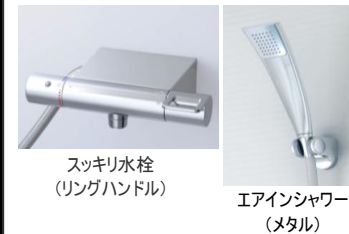

その他の機能紹介

カラリ床

乾きやすいから、カビにくくお手入れがラク

タテヨコ規則正しいパターンで、
お手入れカンタン、お掃除ラクラクです。

ニューエクセレントバス

好きなタイプをお選び下さい。

■ラウンド浴槽(ステップ付)

高い節水効果を持ちながら、
肩まわりゆったりの入浴感が
楽しめるバランスのよい浴槽。

■クレイドル浴槽(ステップ無し)

美しいカーブと全身を
包み込むような入浴感を
楽しめる浴槽。

■ワンプッシュ排水栓(共通)

水栓・シャワー

鏡

天井

ドア

その他