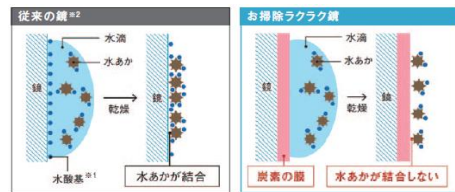

魔法びん浴槽

みんなが入り終わるまで、ずっとちゃんと温かい。

ぬくもりにマル!

4時間で
温度低下
2.5℃以内!

魔法びん浴槽
(JIS高断熱浴槽準拠)

お手入れラクラク人大浴槽

汚れを弾いて、お掃除ラクラク。

はっ水・はっ油技術で水も皮脂も弾き、
汚れがついても簡単除去。

お手入れラクラク鏡

面倒な鏡の汚れもラクラクすっきり。

炭素の膜で、水あかのこびり付きをふせぎます。

■汚れがサッと落ちるメカニズム

通常白い水あかは、鏡と一体化しこびり付いてなかなか落ちません。表面を炭素の膜で覆ったお掃除ラクラク鏡なら、簡単なお手入れで水あかをしっかりと落とせます。

お手入れラクラクカウンター

カウンター奥もサイドも洗い残しなし。

壁と浴槽から離れたデザインだから
スポンジひとつでまるごとお掃除可能。

その他の機能紹介

カラリ床

乾きやすいから、カビにくくお手入れがラク

タテヨコ規則正しいパターンで、
お手入れカンタン、お掃除ラクラクです。

ニューエクセレントバス

好きなタイプをお選び下さい。

■ラウンド浴槽(ステップ付)

高い節水効果を持ちながら、
肩まわりゆったりの入浴感が
楽しめるバランスのよい浴槽。

■クレイドル浴槽(ステップ無し)

美しいカーブと全身を
包み込むような入浴感を
楽しめる浴槽。

■ワンプッシュ排水栓(共通)

水栓・シャワー

鏡

天井

ドア

その他