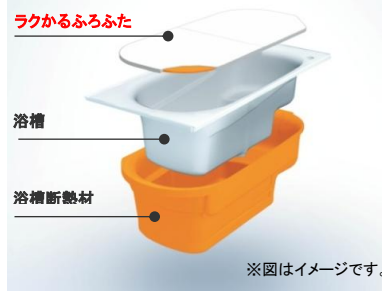

魔法びん浴槽

みんなが入り終わるまで、ずっとちゃんと温かい。

ぬくもりにマル!

4時間で
温度低下
2.5℃以内!

魔法びん浴槽
(JIS高断熱浴槽準拠)

お手入れラクラク人大浴槽

汚れを弾いて、お掃除ラクラク。

はっ水・はっ油技術で水も皮脂も弾き、
汚れがついても簡単除去。

お手入れラクラク鏡

面倒な鏡の汚れもラクラクすっきり。

炭素の膜で、水あかのこびり付きをふせぎます。

■汚れがサッと落ちるメカニズム

通常白い水あかは、鏡と一体化しこびり付いてなかなか落ちません。表面を炭素の膜で覆ったお掃除ラクラク鏡なら、簡単なお手入れで水あかをしっかりと落とせます。

お手入れラクラクカウンター

カウンター奥もサイドも洗い残しなし。

壁と浴槽から離れたデザインだから
スポンジひとつでまるごとお掃除可能。

その他の機能紹介

カラリ床

乾きやすいから、カビにくくお手入れがラク

タテヨコ規則正しいパターンで、
お手入れカンタン、お掃除ラクラクです。

ニューエクセレントバス

好きなタイプをお選び下さい。

■ラウンド浴槽(ステップ付)

高い節水効果を持ちながら、
肩まわりゆったりの入浴感が
楽しめるバランスのよい浴槽。

■クレイドル浴槽(ステップ無し)

美しいカーブと全身を
包み込むような入浴感を
楽しめる浴槽。

■ワンプッシュ排水栓(共通)

水栓・シャワー

鏡

天井

ドア

その他