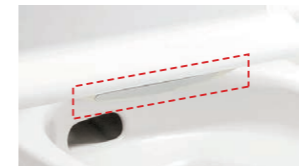

リモコンデザイン

キレイ機能

強力な水流が便器鉢内のすみずみまで回り、少ない水でもしっかり汚れを洗い流します。

フチを丸ごとなくし、サッとひと拭き、お掃除ラクラクです。

コンパクトなフォルム

コンパクト設計の奥行760mmなので、空間をより広々でき、ゆとりを生み出します。

手洗しやすいフォルム

手の洗いやすさを考えた、広くて深い手洗鉢です。

ハイパーセラミック

高硬度のジルコンを釉薬の表面まで含んでいるので、キズがつきにくく、汚れの付着を軽減します。

しっかりエコ

大洗浄5L、小洗浄3.8Lの「超節水ECO5トイレ」。従来品※(大13L)と比べ、約69%の節水を実現。 ※1989~2001年発売品

キレイ便座

汚れが入りやすいつぎ目がありませぬ。新素材により気になる便座裏の汚れもサッとひと拭き、お掃除ラクラク。

スッキリノズルシャッター

使わないときはノズルを収納。男子小用時などの汚れの心配もなく、ノズルはいつも清潔。シャッターは着脱可能なので、お手入れも簡単です。

2F ベーシア便器 (フチレス)

BC-BA10S / DT-BA180E

機能一覧

<p>■ ■ ■ ■ キレイ機能 ■ ■ ■ ■</p> <p>パワーストリーム洗浄 本体スライド着脱 女性専用レディスノズル ノズルそうじ ノズルオートクリーニング ノズル先端着脱 キレイ便座 便フタワンタッチ着脱 ハイパーセラミック(ISO抗菌準拠) 抗菌樹脂(ISO抗菌準拠)</p> <p>■ ■ ■ ■ エコ機能 ■ ■ ■ ■</p> <p>超節水 ECO5 (大 5L、小 3.8L) ワンタッチ節電 (8h) 電源スイッチ</p>	<p>■ ■ ■ ■ 洗浄機能 ■ ■ ■ ■</p> <p>おしり洗浄 (泡ジェット洗浄) ビデ洗浄 (泡沫ソフト) おしりマッサージ洗浄 ■ ■ ■ ■ 快適機能 ■ ■ ■ ■</p> <p>暖房便座 スローダウン便座 便座ヒーターオート OFF 着座センサー 点字対応</p>
---	--

キレイ機能

強力な水流が便器鉢内のすみずみまで回り、少ない水でもしっかり汚れを洗い流します。

フチを丸ごとなくし、サッとひと拭き、お掃除ラクラクです。

ハイパーセラミック

高硬度のジルコンを釉薬の表面まで含んでいるので、キズがつきにくく、汚れの付着を軽減します。

しっかりエコ

大洗浄5L、小洗浄3.8Lの「超節水ECO5トイレ」。従来品※(大13L)と比べ、約69%の節水を実現。 ※1989~2001年発売品